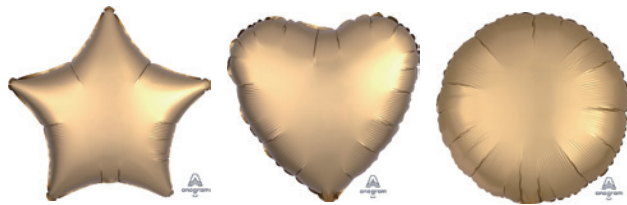

# Satin Luxe Solid Balloons

従来のソリッドとは一線を画す新たな質感と光沢。サテンラックスが登場しました。

全種フラット Circle,Heart = Standard HX  
Star = Standard Star XL 参考上代 ¥ 600-

**Rose Copper**

Star: #36826-02 UPC: 026635368261  
Heart: #36825-02 UPC: 026635368254  
Circle: #36824-02 UPC: 026635368247

**Flamingo**

Star: #36823-02 UPC: 026635368230  
Heart: #36822-02 UPC: 026635368223  
Circle: #36821-02 UPC: 026635368216

**Gold Sateen**

Star: #36804-02 UPC: 026635368049  
Heart: #36803-02 UPC: 026635368032  
Circle: #36801-02 UPC: 026635368018