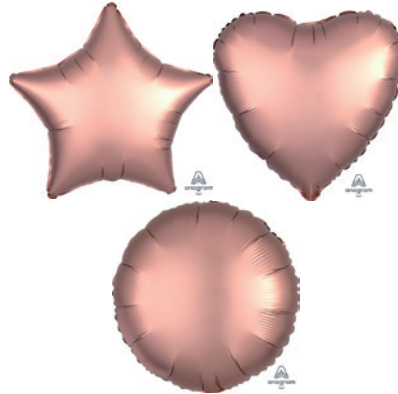

# Satin Luxe Solid Balloons

従来のソリッドとは一線を画す新たな質感と光沢。サテンラックスが登場しました。

全種フラット Circle,Heart = Standard HX  
Star = Standard Star XL 参考上代 ¥ 600-

**Rose Copper**

Star: #36826-02 UPC: 026635368261  
Heart: #36825-02 UPC: 026635368254  
Circle: #36824-02 UPC: 026635368247

**Flamingo**

Star: #36823-02 UPC: 026635368230  
Heart: #36822-02 UPC: 026635368223  
Circle: #36821-02 UPC: 026635368216

**Gold Sateen**

Star: #36804-02 UPC: 026635368049  
Heart: #36803-02 UPC: 026635368032  
Circle: #36801-02 UPC: 026635368018

**Steel Blue**

Star: #36815-02 UPC: 026635368155  
Heart: #36814-02 UPC: 026635368148  
Circle: #36812-02 UPC: 026635368124

**Jade**

Star: #36800-02 UPC: 026635368001  
Heart: #36799-02 UPC: 026635367998  
Circle: #36798-02 UPC: 026635367981