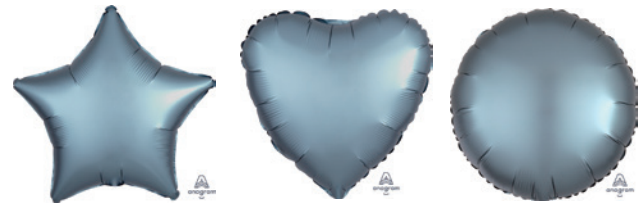

# Satin Luxe Solid Balloons

従来のソリッドとは一線を画す新たな質感と光沢。サテンラックスが登場しました。

全種フラット Circle,Heart = Standard HX  
Star = Standard Star XL 参考上代 ¥ 600-

**Rose Copper**

Star: #36826-02 UPC: 026635368261  
Heart: #36825-02 UPC: 026635368254  
Circle: #36824-02 UPC: 026635368247

**Flamingo**

Star: #36823-02 UPC: 026635368230  
Heart: #36822-02 UPC: 026635368223  
Circle: #36821-02 UPC: 026635368216

**Gold Sateen**

Star: #36804-02 UPC: 026635368049  
Heart: #36803-02 UPC: 026635368032  
Circle: #36801-02 UPC: 026635368018

**Platinum**

Star: #36807-02 UPC: 026635368070  
Heart: #36806-02 UPC: 026635368063  
Circle: #36805-02 UPC: 026635368056

**Azure**

Star: #36811-02 UPC: 026635368117  
Heart: #36809-02 UPC: 026635368094  
Circle: #36808-02 UPC: 026635368087

**Steel Blue**

Star: #36815-02 UPC: 026635368155  
Heart: #36814-02 UPC: 026635368148  
Circle: #36812-02 UPC: 026635368124

**Jade**

Star: #36800-02 UPC: 026635368001  
Heart: #36799-02 UPC: 026635367998  
Circle: #36798-02 UPC: 026635367981