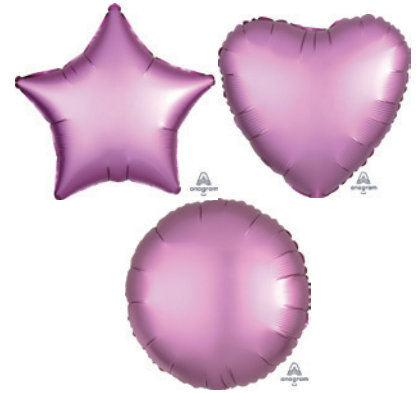

# Satin Luxe Solid Balloons

従来のソリッドとは一線を画す新たな質感と光沢。サテンラックスが登場しました。

全種フラット Circle,Heart = Standard HX  
Star = Standard Star XL 参考上代 ¥ 600-

**Rose Copper**

Star: #36826-02 UPC: 026635368261  
Heart: #36825-02 UPC: 026635368254  
Circle: #36824-02 UPC: 026635368247

**Flamingo**

Star: #36823-02 UPC: 026635368230  
Heart: #36822-02 UPC: 026635368223  
Circle: #36821-02 UPC: 026635368216

**Gold Sateen**

Star: #36804-02 UPC: 026635368049  
Heart: #36803-02 UPC: 026635368032  
Circle: #36801-02 UPC: 026635368018

**Steel Blue**

Star: #36815-02 UPC: 026635368155  
Heart: #36814-02 UPC: 026635368148  
Circle: #36812-02 UPC: 026635368124

**Jade**

Star: #36800-02 UPC: 026635368001  
Heart: #36799-02 UPC: 026635367998  
Circle: #36798-02 UPC: 026635367981